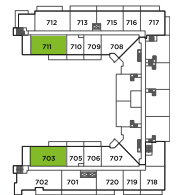

# G5 户型

3 房 + 2 卫

总面积	
<b>1,425 平方英尺</b>	
室内	户外
1,100 平方英尺	325 平方英尺

## 平面图说明

1. 30" 嵌入式冰箱
2. 30" 5 头燃气炉灶
3. 30" 对流式入墙烤箱
4. 30" 微波炉抽油烟机
5. 24" 嵌入式洗碗机
6. 全尺寸洗衣机及烘干机

第七层