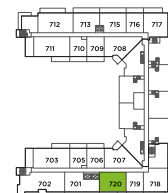

E7 户型

2 房 + 多用途房 + 2 卫

— RENT —
RIVA
 RESIDENCES

总面积	
925 平方英尺	
室内	户外
815 平方英尺	110 平方英尺

第七层

第六层

平面图说明

1. 30" 嵌入式冰箱
2. 30" 5头燃气炉灶
3. 30" 对流式入墙烤箱
4. 30" 微波炉抽油烟机
5. 24" 嵌入式洗碗机
6. 全尺寸洗衣机及烘干机