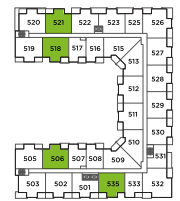

E1 户型

2 房 + 多用途房 + 2 卫

总面积	
955 平方英尺	
室内	户外
890 平方英尺	65 平方英尺

第五层

第三层

第二层

平面图说明

1. 30" 嵌入式冰箱
2. 30" 5 头燃气炉灶
3. 30" 对流式入墙烤箱
4. 30" 微波炉抽油烟机
5. 24" 嵌入式洗碗机
6. 全尺寸洗衣机及烘干机