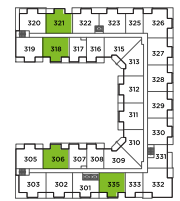

E1 户型

2 房 + 多用途房 + 2 卫

总面积	
955 平方英尺	
室内	户外
890 平方英尺	65 平方英尺

第五层

第三层

第二层

平面图说明

1. 30" 嵌入式冰箱
2. 30" 5 头燃气炉灶
3. 30" 对流式入墙烤箱
4. 30" 微波炉抽油烟机
5. 24" 嵌入式洗碗机
6. 全尺寸洗衣机及烘干机