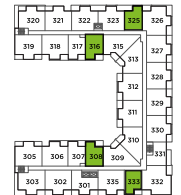

C1 户型

小2房 + 1 卫

总面积	
665-855 平方英尺	
室内 600 平方英尺	户外 65-255 平方英尺

第三层

第二层

地面层

平面图说明

1. 24" 嵌入式冰箱
2. 24" 4头燃气炉灶
3. 24" 对流式入墙烤箱
4. 24" 微波炉抽油烟机
5. 24" 嵌入式洗碗机
6. 全尺寸洗衣机及烘干机