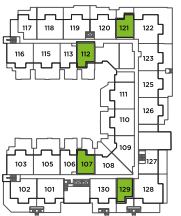

C1 户型

小2房 + 1 卫

总面积	
665-855 平方英尺	
室内 600 平方英尺	户外 65-255 平方英尺

第三层

第二层

地面层

平面图说明

1. 24" 嵌入式冰箱
2. 24" 4头燃气炉灶
3. 24" 对流式入墙烤箱
4. 24" 微波炉抽油烟机
5. 24" 嵌入式洗碗机
6. 全尺寸洗衣机及烘干机