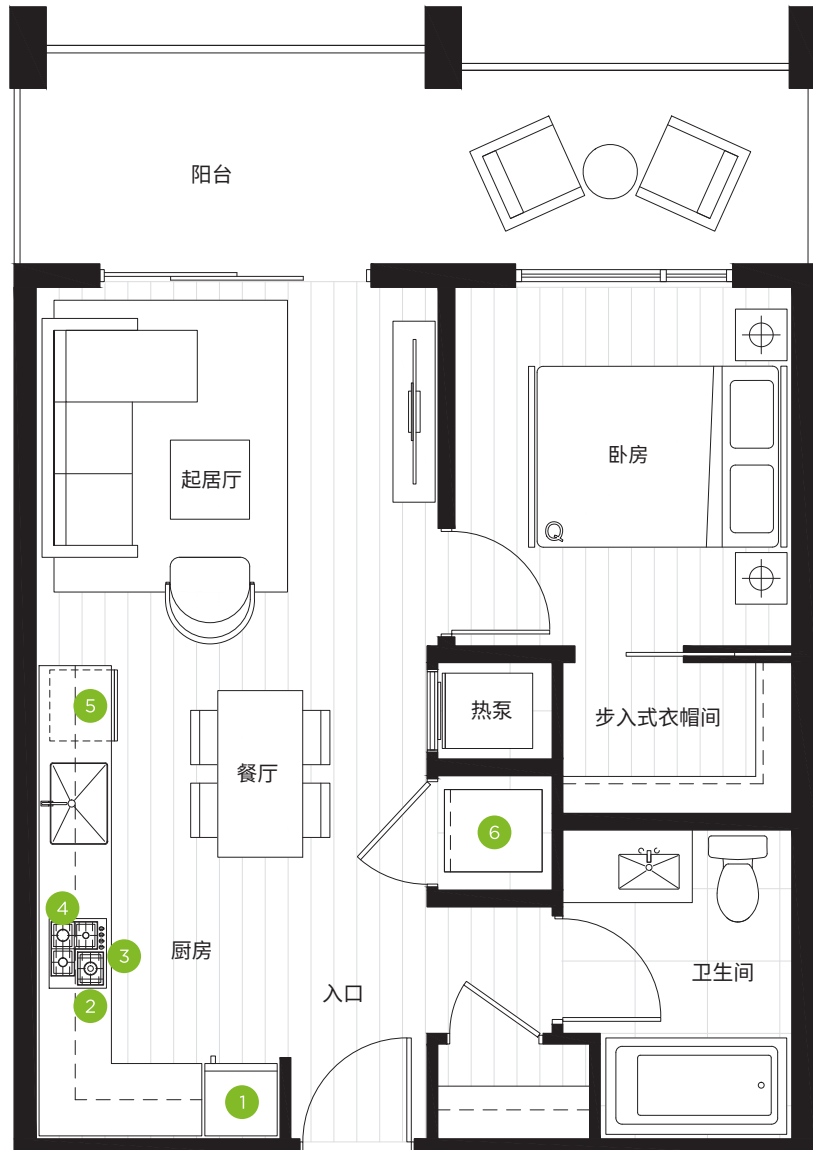

A1 户型

1房 + 1卫

总面积	
640 平方英尺	
室内	户外
530 平方英尺	110 平方英尺

平面图说明

1. 24" 嵌入式冰箱
2. 24" 4头燃气炉灶
3. 24" 对流式入墙烤箱
4. 24" 微波炉抽油烟机
5. 24" 嵌入式洗碗机
6. 全尺寸洗衣机及烘干机

第七层

第六层